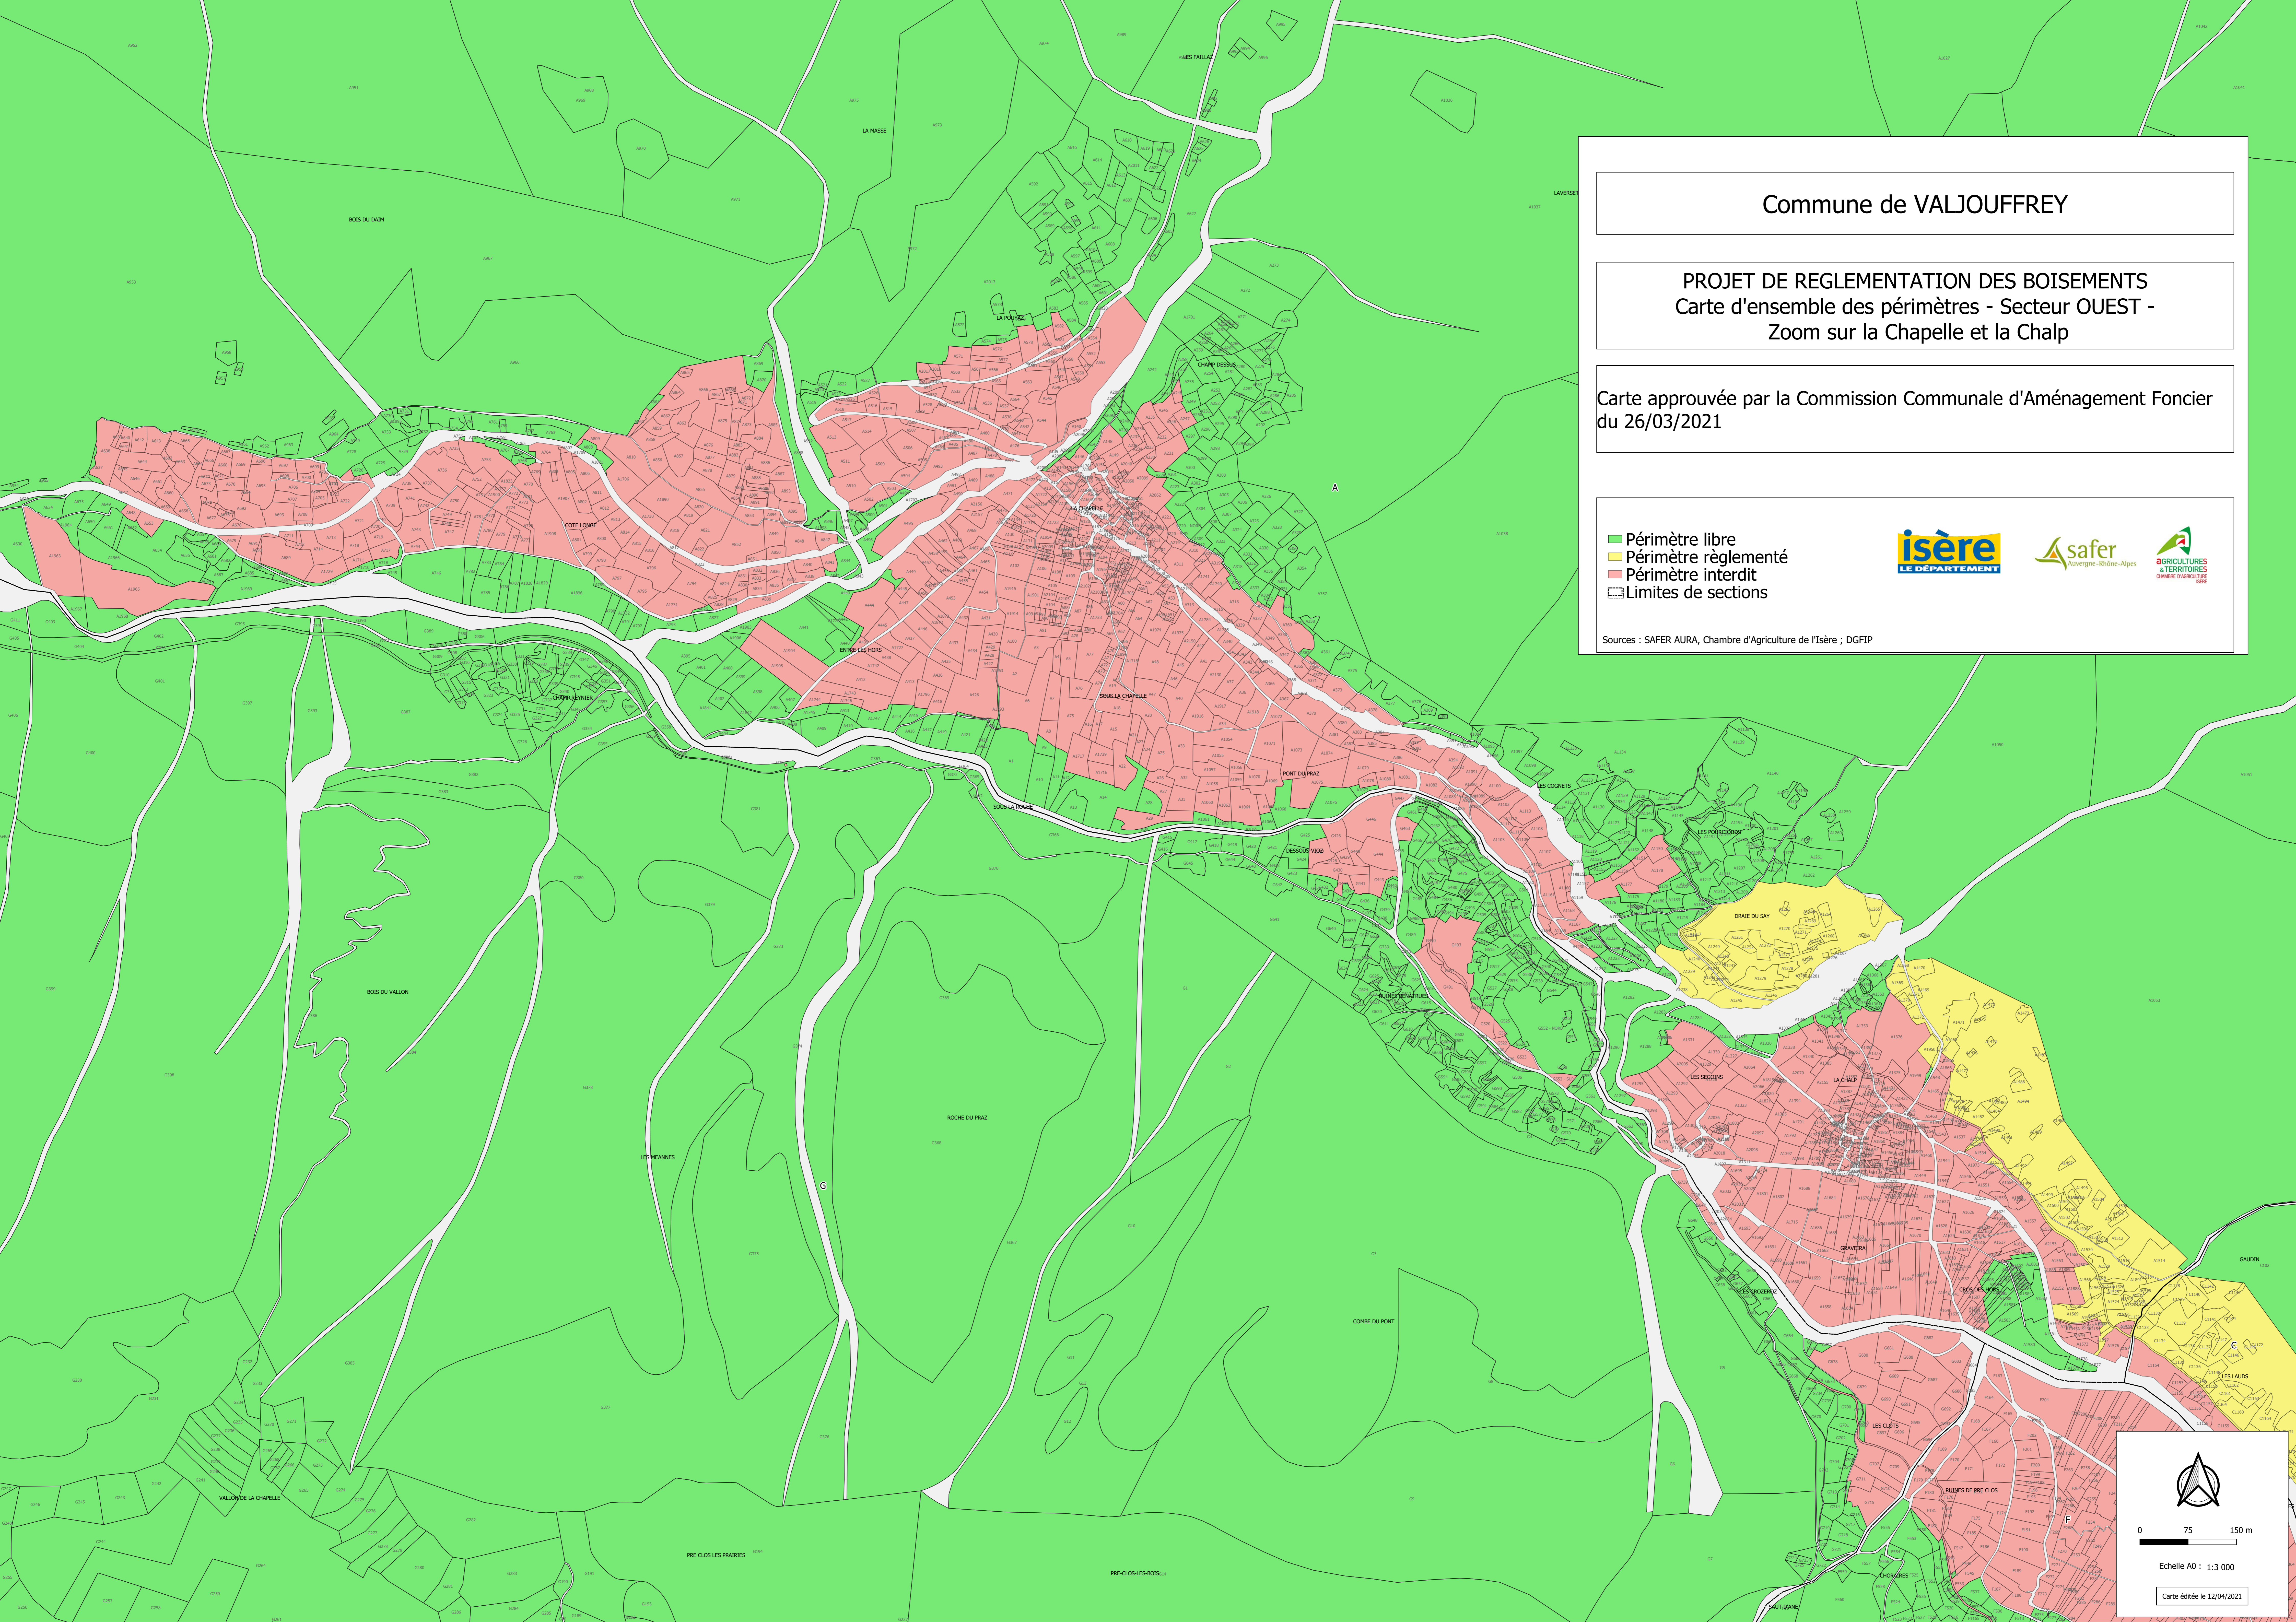

Commune de VALJOUFFREY

PROJET DE REGLEMENTATION DES BOISEMENTS
Carte d'ensemble des périmètres - Secteur OUEST -
Zoom sur la Chapelle et la Chalp

Carte approuvée par la Commission Communale d'Aménagement Foncier
du 26/03/2021

- Périmètre libre
- Périmètre réglementé
- Périmètre interdit
- ▬ Limites de sections

Sources : SAFER AURA, Chambre d'Agriculture de l'Isère ; DGFIP

0 75 150 m

Echelle A0 : 1:3 000

Carte éditée le 12/04/2021